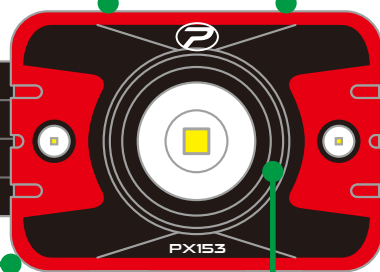

高輝度

CODE No.PX153

HIGH BRIGHTNESS ZOOM LENS + UV

高輝度ズームレンズ+UV

メインスイッチ

COBライトが点灯→消灯

UVスイッチ

COBライトが点灯→消灯

PROX
INC.

PROX
INC.

電池カバー

電池カバーを開き、
図の向きに電池を入れる

電池カバー

照射角度調整

本体

ベルトホルダー

本体を前に倒し
角度を調節する

フォーカス調整部

反時計回りで
スポット照射

時計回りで
ワイド照射

高輝度ズームレンズ+UV

CODE No.PX153

使用光源	白色COB LED1灯 ブラックUV LED2灯	使用時間	連続 約8時間(アルカリ電池使用時)
		サイズ	W60×D40×H43mm
明るさ	380ルーメン	自重	50g(電池無し)
使用電池	単4形電池×3本(テスト電池付属)	材質	ABS