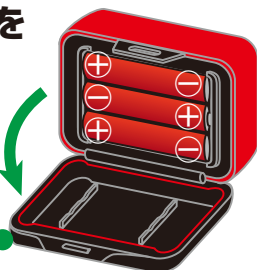

高輝度

CODE No.PX153

HIGH BRIGHTNESS ZOOM LENS + UV

高輝度ズームレンズ+UV

メインスイッチ

COBライトが点灯→消灯

UVスイッチ

COBライトが点灯→消灯

PROX
INC.

PROX
INC.

電池カバー

電池カバーを開き、
図の向きに電池を入れる

電池カバー

照射角度調整

本体

ベルトホルダー

本体を前に倒し
角度を調節する

フォーカス調整部

反時計回りで
スポット照射

時計回りで
ワイド照射

高輝度ズームレンズ+UV

CODE No.PX153

使用光源	白色COB LED1灯 ブラックUV LED2灯	使用時間	連続 約8時間(アルカリ電池使用時)
		サイズ	W60×D40×H43mm
明るさ	380ルーメン	自重	50g(電池無し)
使用電池	単4形電池×3本(テスト電池付属)	材質	ABS