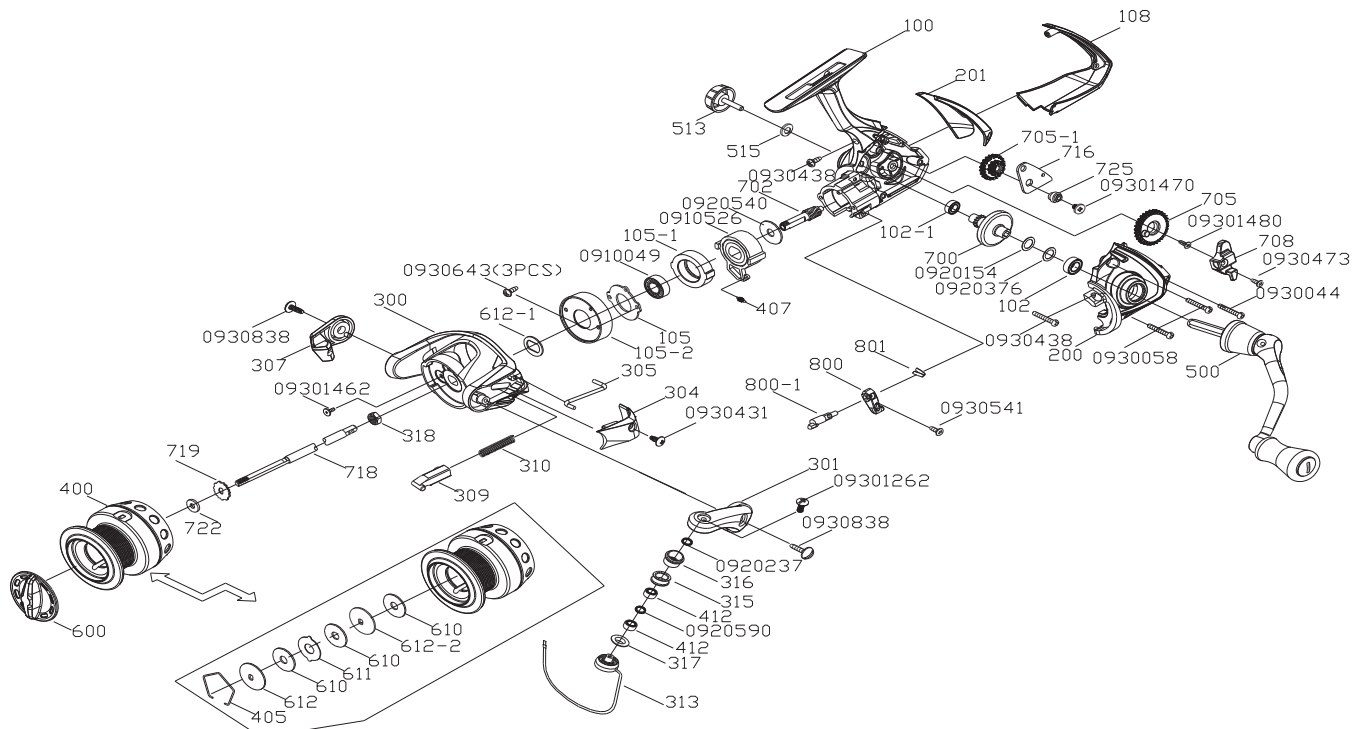

## RK-40 EG

No.	パーツコード	パーツ名	No.	パーツコード	パーツ名
100	21004646	メインボディ	612-2	26120007	キーワッシャー
102	21020002	ブッシング	700	27002074	ドライブギア
102-1	21020004	ブッシング	702	27020906	ピニオンギア
105	21050027	ピニオンベアリング固定プレート	705	27050210	トランスミッションギア
105-1	21056578	ピニオンベアリング固定ブッシング	705-1	27050204	トランスミッションギア
105-2	21050099	ピニオンベアリング固定ブッシング	708	27080183	オシレーションスライダー
108	21081553	リアキャップ	716	27160032	オシレーションスライダープレート
200	22004734	サイドプレート	718	27180795	メインシャフト
201	22010994	サイドプレートカバー	719	27190025	クリックギア
300	23005305	ローター	722	27220009	クリックギアワッシャー
301	23012403	ベールアーム	725	27250033	トランスミッションギアブッシング
304	23043555	ベールアームカバー	800	28000437	ストッパーレバー
305	23050230	キックレバー	800-1	28000438	ストッパーカム
307	23071970	ベールホルダー	801	28010024	ストッパースプリング
309	23090002	ベールアームスライダー	0910526	0910526	ワンウェイクラッチ
310	23100098	スプリング	0910049	0910049	ボールベアリング
313	23131783	ベール組	0920376	0920376	ワッシャー
315	23150086	ラインローラー	0920590	0920590	ワッシャー
316	23160014	ラインローラーブッシング	0920154	0920154	ワッシャー
317	23170024	ラインローラーワッシャー	0920237	0920237	ワッシャー
318	23180006	ローターナット	0920540	0920540	ワッシャー
400	240016575	スプール組	0930058	0930058	ネジ
405	24050042	ドラッグワッシャーリテーナー	0930541	0930541	ネジ
407	24070009	エクステンションスプリング	09301480	09301480	ネジ
412	24120054	スプールブッシング	09301470	09301470	ネジ
500	25006753	ハンドル組	0930044	0930044	ネジ
513	25130939	ハンドルキャップ	0930438	0930438	ネジ
515	25150002	ハンドルスクリュウキャップワッシャー	0930473	0930473	ネジ
600	26002977	ドラッグノブ組	09301262	09301262	ネジ
610	26100011	ドラッグワッシャー	0930643	0930643	ネジ
611	26110005	ドラッグリップワッシャー	0930431	0930431	ネジ
612	26120006	キーワッシャー	0930838	0930838	ネジ
612-1	26120054	キーワッシャー	09301462	09301462	ネジ

209OSA11008351