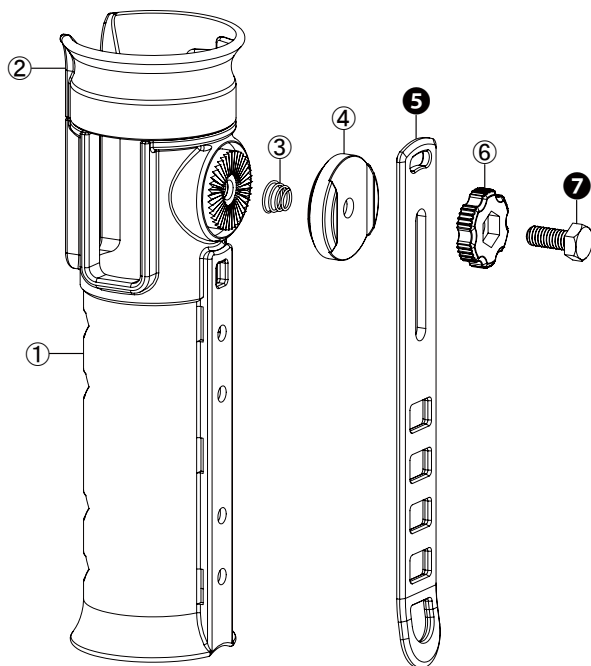

TURN LOCK ROD HOLSTER

VC305 HANGER HOOK TYPE

ターンロックロッドホルスター
パーツリスト

①ボディ	⑤ハンガーフック
②ロックキャップ	⑥ノブ
③スプリング	⑦ボルト (M6×15)
④ギア	

VC305BC BELT CLIP TYPE

ターンロックロッドホルスターベルトクリップ
パーツリスト

①ボディ	⑤ベルトクリップ
②ロックキャップ	⑥ノブ
③スプリング	⑦ボルト (M6×18)
④ギア	

ターンロックロッドホルスターへベルトクリップを付け替える場合は⑤と⑦を交換してください。

※③④⑥は共通部品です。

※ベルトクリップの付け替えは⑤と⑦がセットになった『VC305BCKBTLLロッドホルスターベルトクリップ単品』をお買い求めください。