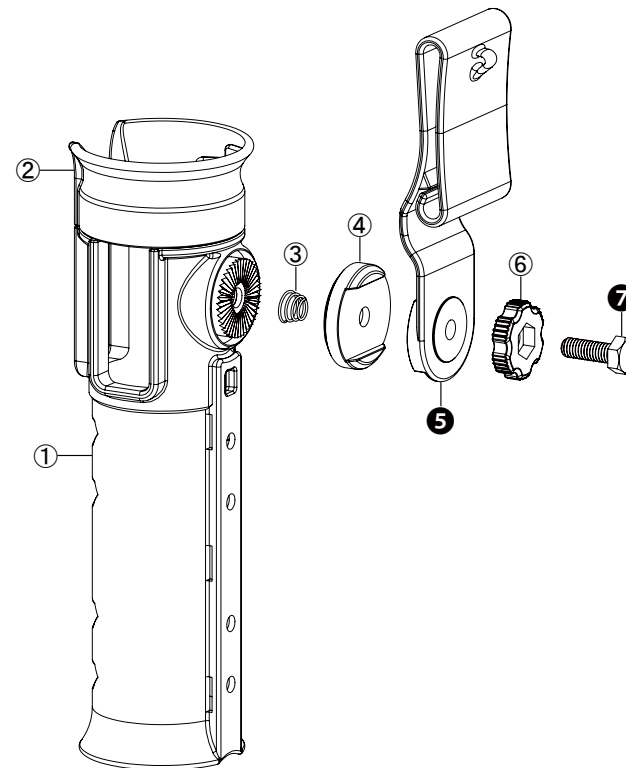

TURN LOCK ROD HOLSTER

VC305 HANGER HOOK TYPE

ターンロックロッドホルスター
パーツリスト

①ボディ	⑤ハンガーフック
②ロックキャップ	⑥ノブ
③スプリング	⑦ボルト (M6×15)
④ギア	

VC305BC BELT CLIP TYPE

ターンロックロッドホルスターベルトクリップ
パーツリスト

①ボディ	⑤ベルトクリップ
②ロックキャップ	⑥ノブ
③スプリング	⑦ボルト (M6×18)
④ギア	

ターンロックロッドホルスターへベルトクリップを付け替える場合は⑤と⑦を交換してください。

※③④⑥は共通部品です。

※ベルトクリップの付け替えは⑤と⑦がセットになった『VC305BCKBTLLロッドホルスターベルトクリップ単品』をお買い求めください。